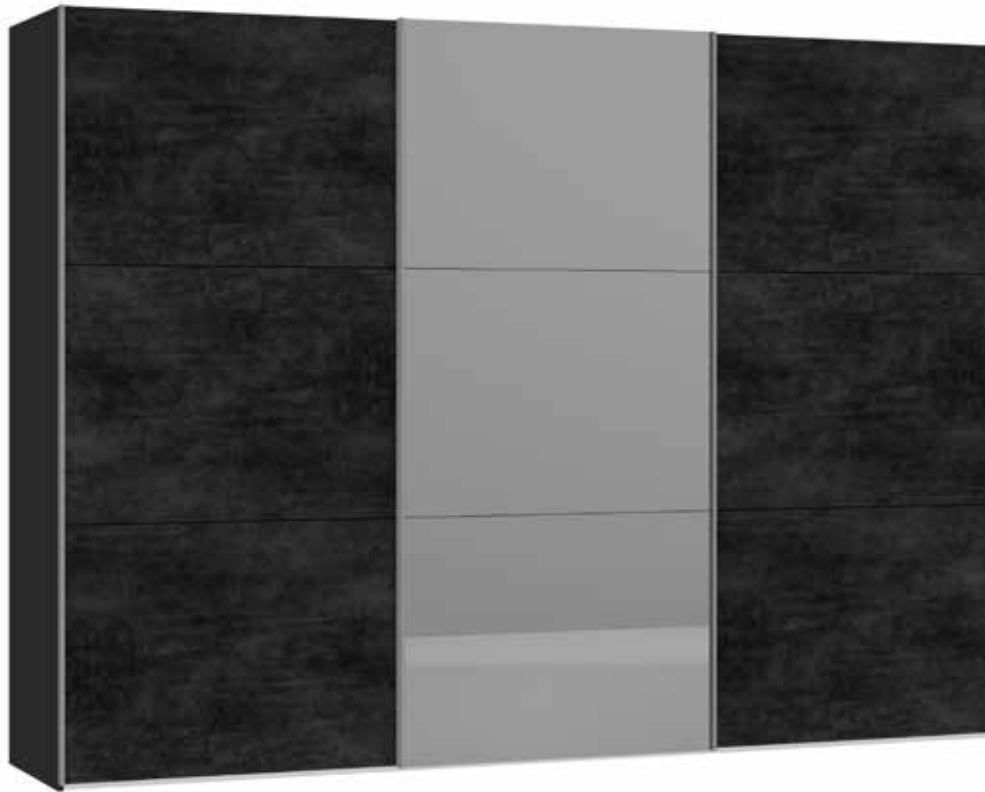

Front Graphit / Spiegel dunkel
 Façade Graphit / Miroir foncé
 Front Graphit / Dark mirror
 Front Graphit / Spiegel donker

 Korpus Corps Body Romp	Cremeweiss Blanc crème Cream white Crémewit	Novaschwarz Novanoir Novablack Novazwart	Premiumweiss Blanc premium Premium white Wit premium	Hellgrau matt Gris clair mat Light grey matt Grijs helder mat	Nougat Nougat Nougat Nougat
					
152,2 cm 	6470 4931	6729 1431	6914 7631	6004 6131	6197 1731
202,5 cm 	6470 4941	6729 1441	6914 7641	6004 6141	6197 1741
227,6 cm 	6470 4945	6729 1445	6914 7645	6004 6145	6197 1745
252,8 cm 	6470 4951	6729 1451	6914 7651	6004 6151	6197 1751
278,0 cm 	6470 4955	6729 1455	6914 7655	6004 6155	6197 1755
303,1 cm 	6470 4961	6729 1461	6914 7661	6004 6161	6197 1761
328,2 cm 	6470 4965	6729 1465	6914 7665	6004 6165	6197 1765
378,5 cm 	6470 4975	6729 1475	6914 7675	6004 6175	6197 1775

Im Preis inbegriffen: 1 Einlegeboden (16 mm) und 1 Kleiderstange pro Abteil
 Inclus dans le prix: 1 rayon (16 mm) et 1 tringle à habits par compartiment
 Included in the price: 1 shelf (16 mm) and 1 clothes rail per element
 In de prijs inbegrepen: 1 plank (16 mm) en 1 kledingroede per vak